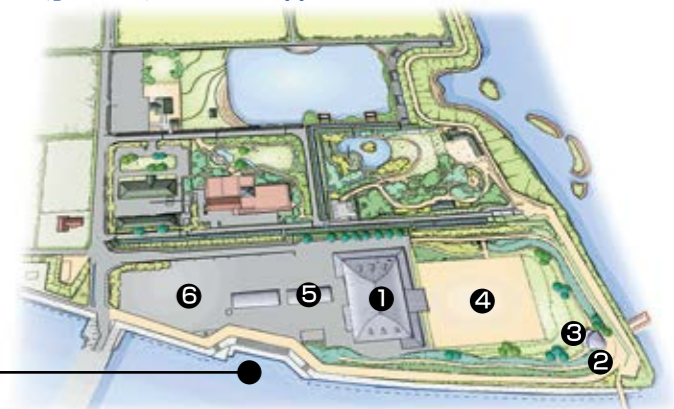

冬のスポーツの華といえば、アイススケート。
 「湖遊館」は山陰最大規模の本格的スケート場です。
 冬季はアイススケート。オフシーズンは、屋内スポーツ利用、
 多目的な会場としてご利用いただけます。
 さあ、この冬からあなたもスケーターにデビュー。

リンクオープン—10月上旬~5月初旬(予定)

水上スポーツの体験

期 間	4月1日~10月31日	
時 間	10時~18時	
休 館 日	毎週火曜日	
利 用 料 金	中学生以下：154円/時間	高校生以上：267円/時間

*ご利用にあたっては、事前にご確認ください。

カヌー、ヨットの水上スポーツが体験できます

一般スポーツ競技施設として。

- テニス……………4面
- バレーボール……………4面
- バドミントン……………4面
- ソフトバレーボール……………4面
- 卓球……………3台

その他トラックによる運動会などにもご利用になれます。

ショー、イベント、展示会などに。

移動ステージ、移動観覧席により、オープンスペースが自在に作り出せますので、各種会場として利用できます。

上記のご利用は、スケートのオフシーズン(6月~8月)に限ります。

湖遊館マップ

あらゆるスポーツ、イベントに適応する多目的の広場。

- ①湖遊館**
 鉄骨平屋根(屋根立体トラス構造) 4,668㎡
 アリーナ(45×75m) 3,375㎡
 床仕上げ 3,360㎡
 天井高 H=12~17m
 ロールバックスタンド 1200席
 フォールディングステージ 15.0×6.0m
 冷房、除湿、換気設備
 アイススケートリンク施設(30×60m) 1,800㎡
- ②サイクリングターミナル**
 広場 トイレ 522㎡
- ③野外ステージ**
 ステージ(16×10m) 160㎡
- ④多目的広場**
 広場面積 18,500㎡
 多目的グラウンド(真砂土舗装) 11,600㎡
 ジョギングコース 630m
- ⑤出雲市平田B&G海洋センター艇庫**
- ⑥駐車場**
 普通車 140台 大型車 6台 駐輪場 60台

宍道湖公園

山陰最大のスケールで、本格的スケートリンク『湖遊館』